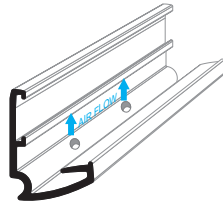

PERFIS

PROFILÉS | PROFILES | PERFILES

TECTEND

PAREDES E TECTOS TENDÊNCIA

02.0001
Perfil Clássico - Normal
PVC

02.0003
Perfil DT-S Ventec
PVC

02.0004
Perfil I/FL

02.0005
Perfil I/FL Ventec

02.0017
Big QVA

02.0018
Perfil Alumínio Perfurado

02.0019
Perfil Calha Técnica

02.0021
Perfil Sanca

02.0023
Perfil Big Classic

02.0024
Perfil Big Sanca 10

02.0025
Perfil Big Sanca 15

02.0026
Perfil Big Sanca 20