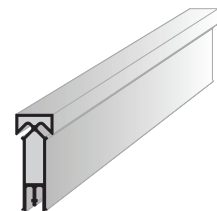

02.0036
Perfil I/FL Duplo Reforçado

02.0037
Perfil Big Sanca 20 c/bit clipagem

02.0039
Perfil Separador tubo redondo LED

02.0040
Perfil Springler

02.0041
Perfil Separador Dupla Tela

02.0033
Perfil Bit Multifunções